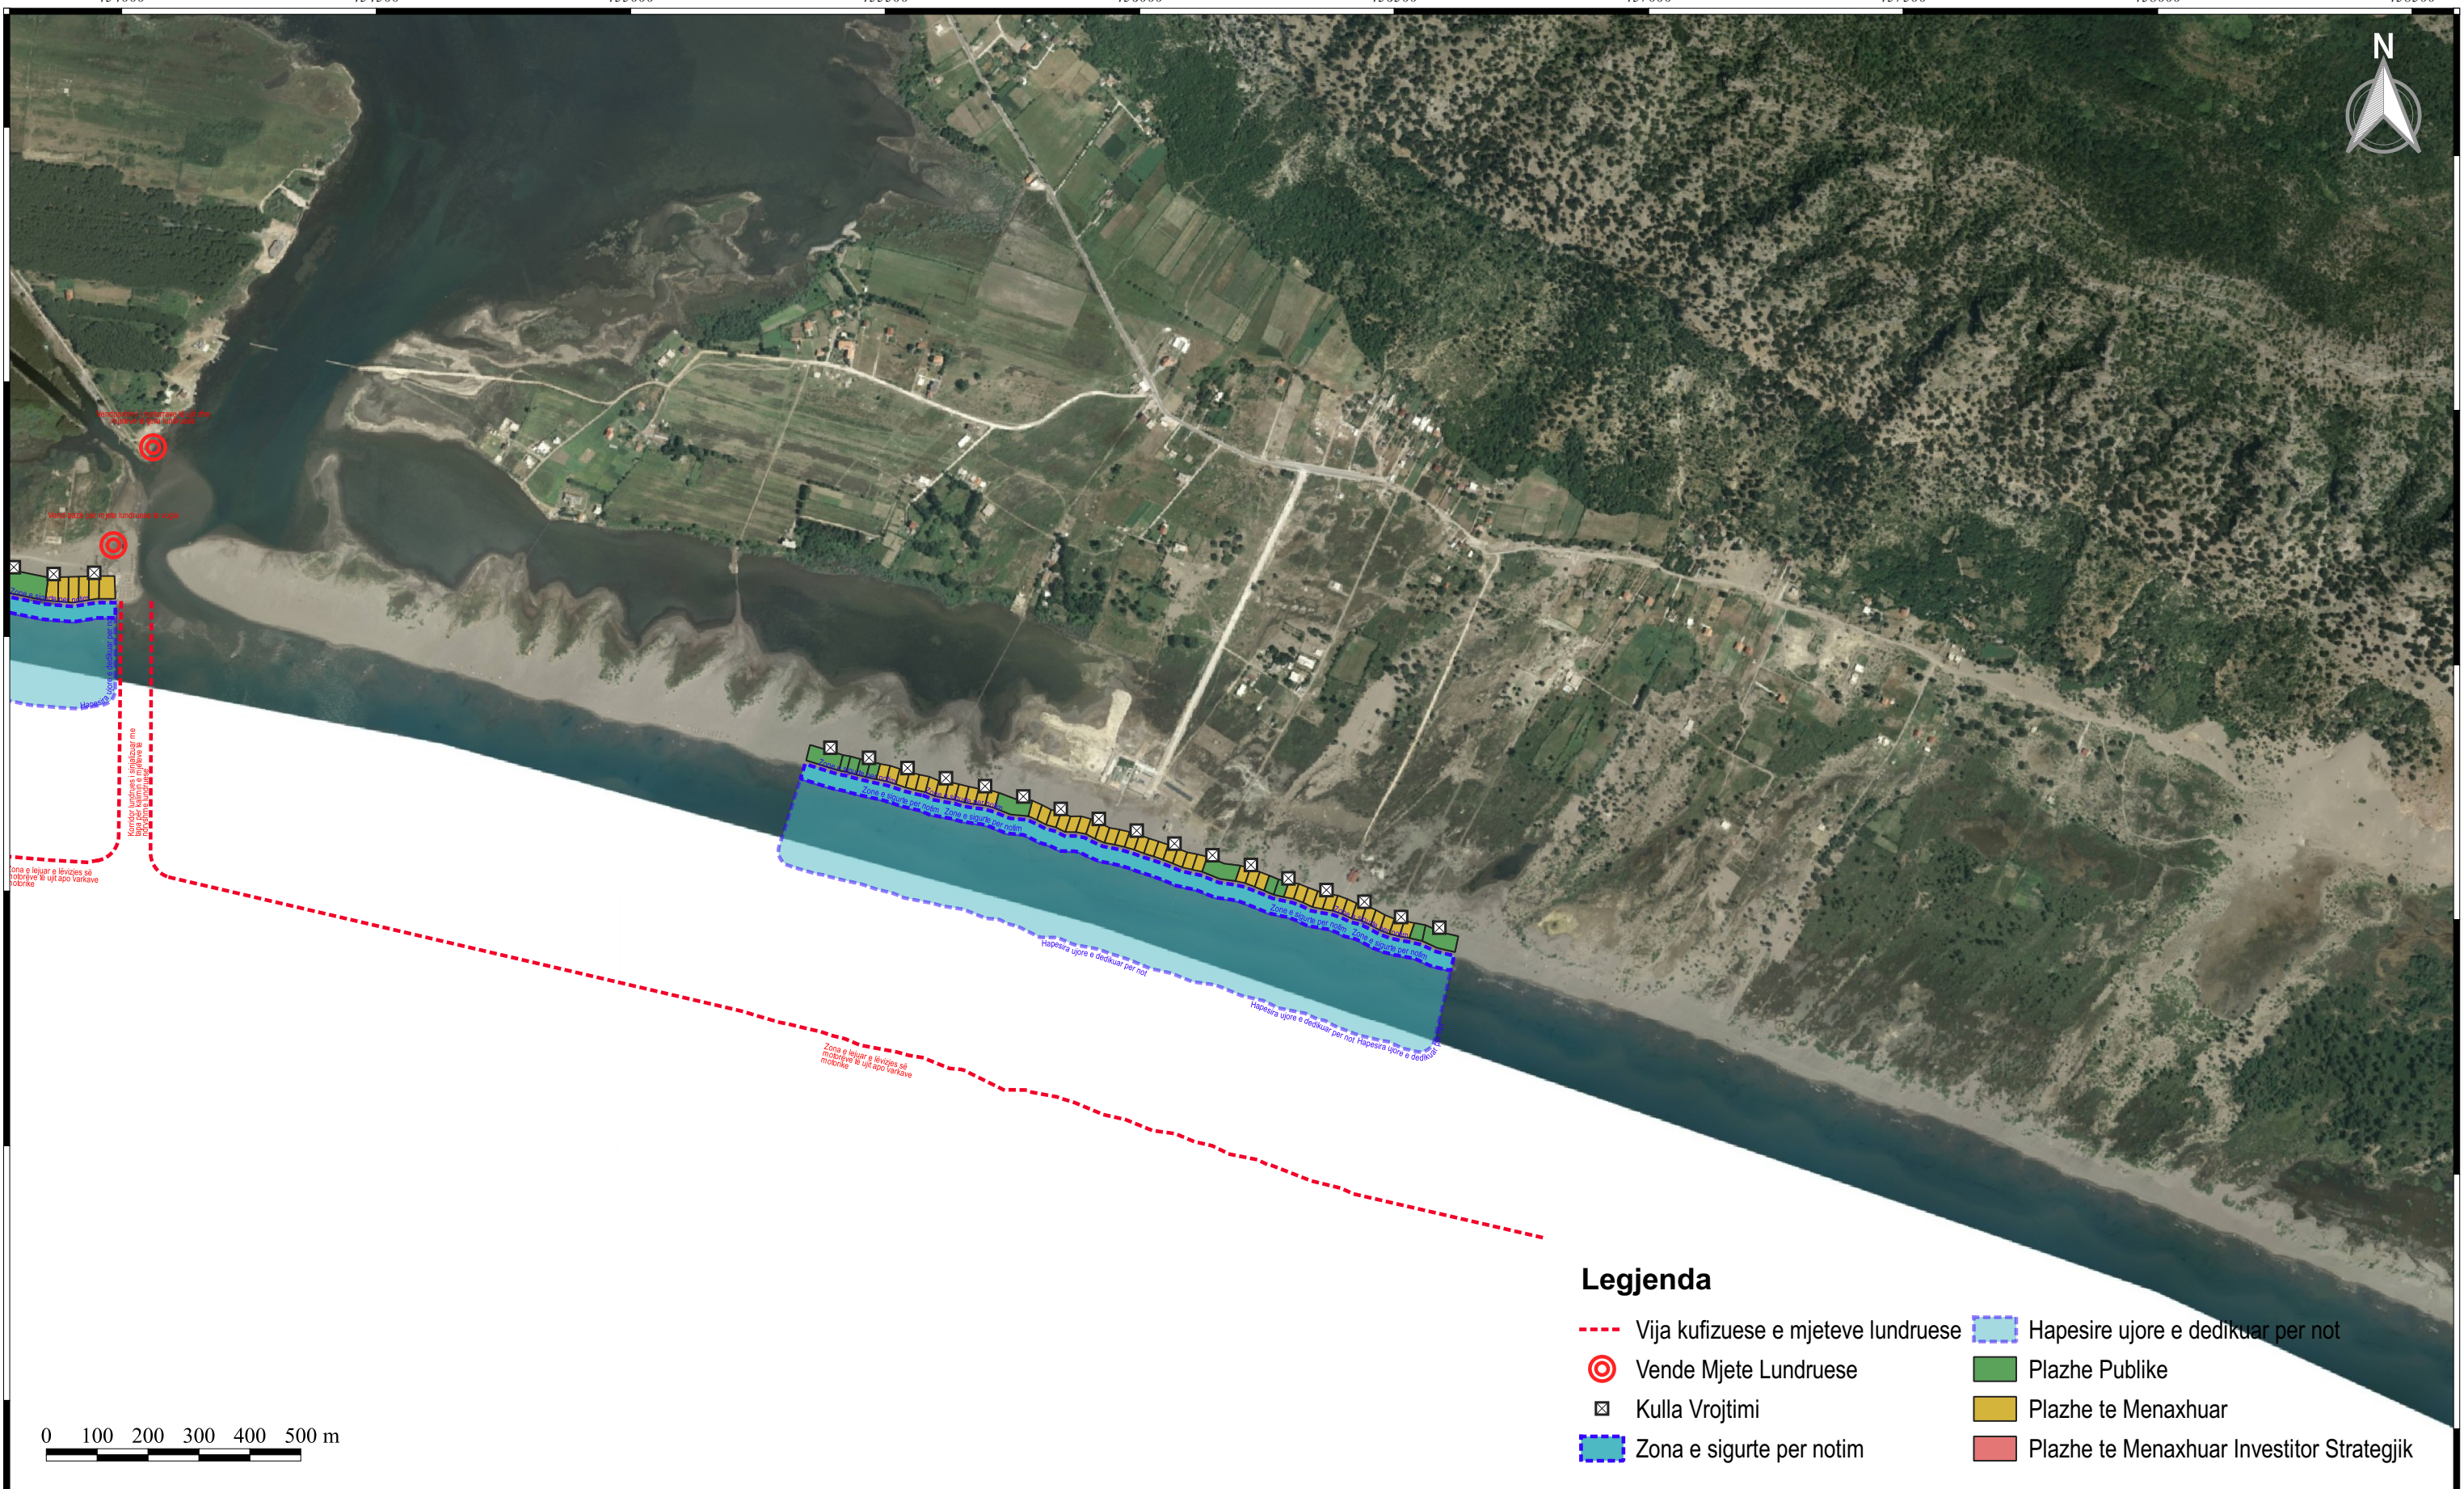

454000 454500 455000 455500 456000 456500 457000 457500 458000 458500

4637000
4636500
4636000
4635500
4635000
4634500

4637000
4636500
4636000
4635500
4635000
4634500

Legjenda

- - - Vija kufizuese e mjeteve lundruese
- ⊙ Vende Mjete Lundruese
- Zona e sigurte per notim
- Hapesire ujore e dedikuar per not
- Plazhe Publike
- Plazhe te Menaxhuar
- Plazhe te Menaxhuar Investitor Strategjik
- Kulla Vrojtimi

454000 454500 455000 455500 456000 456500 457000 457500 458000 458500