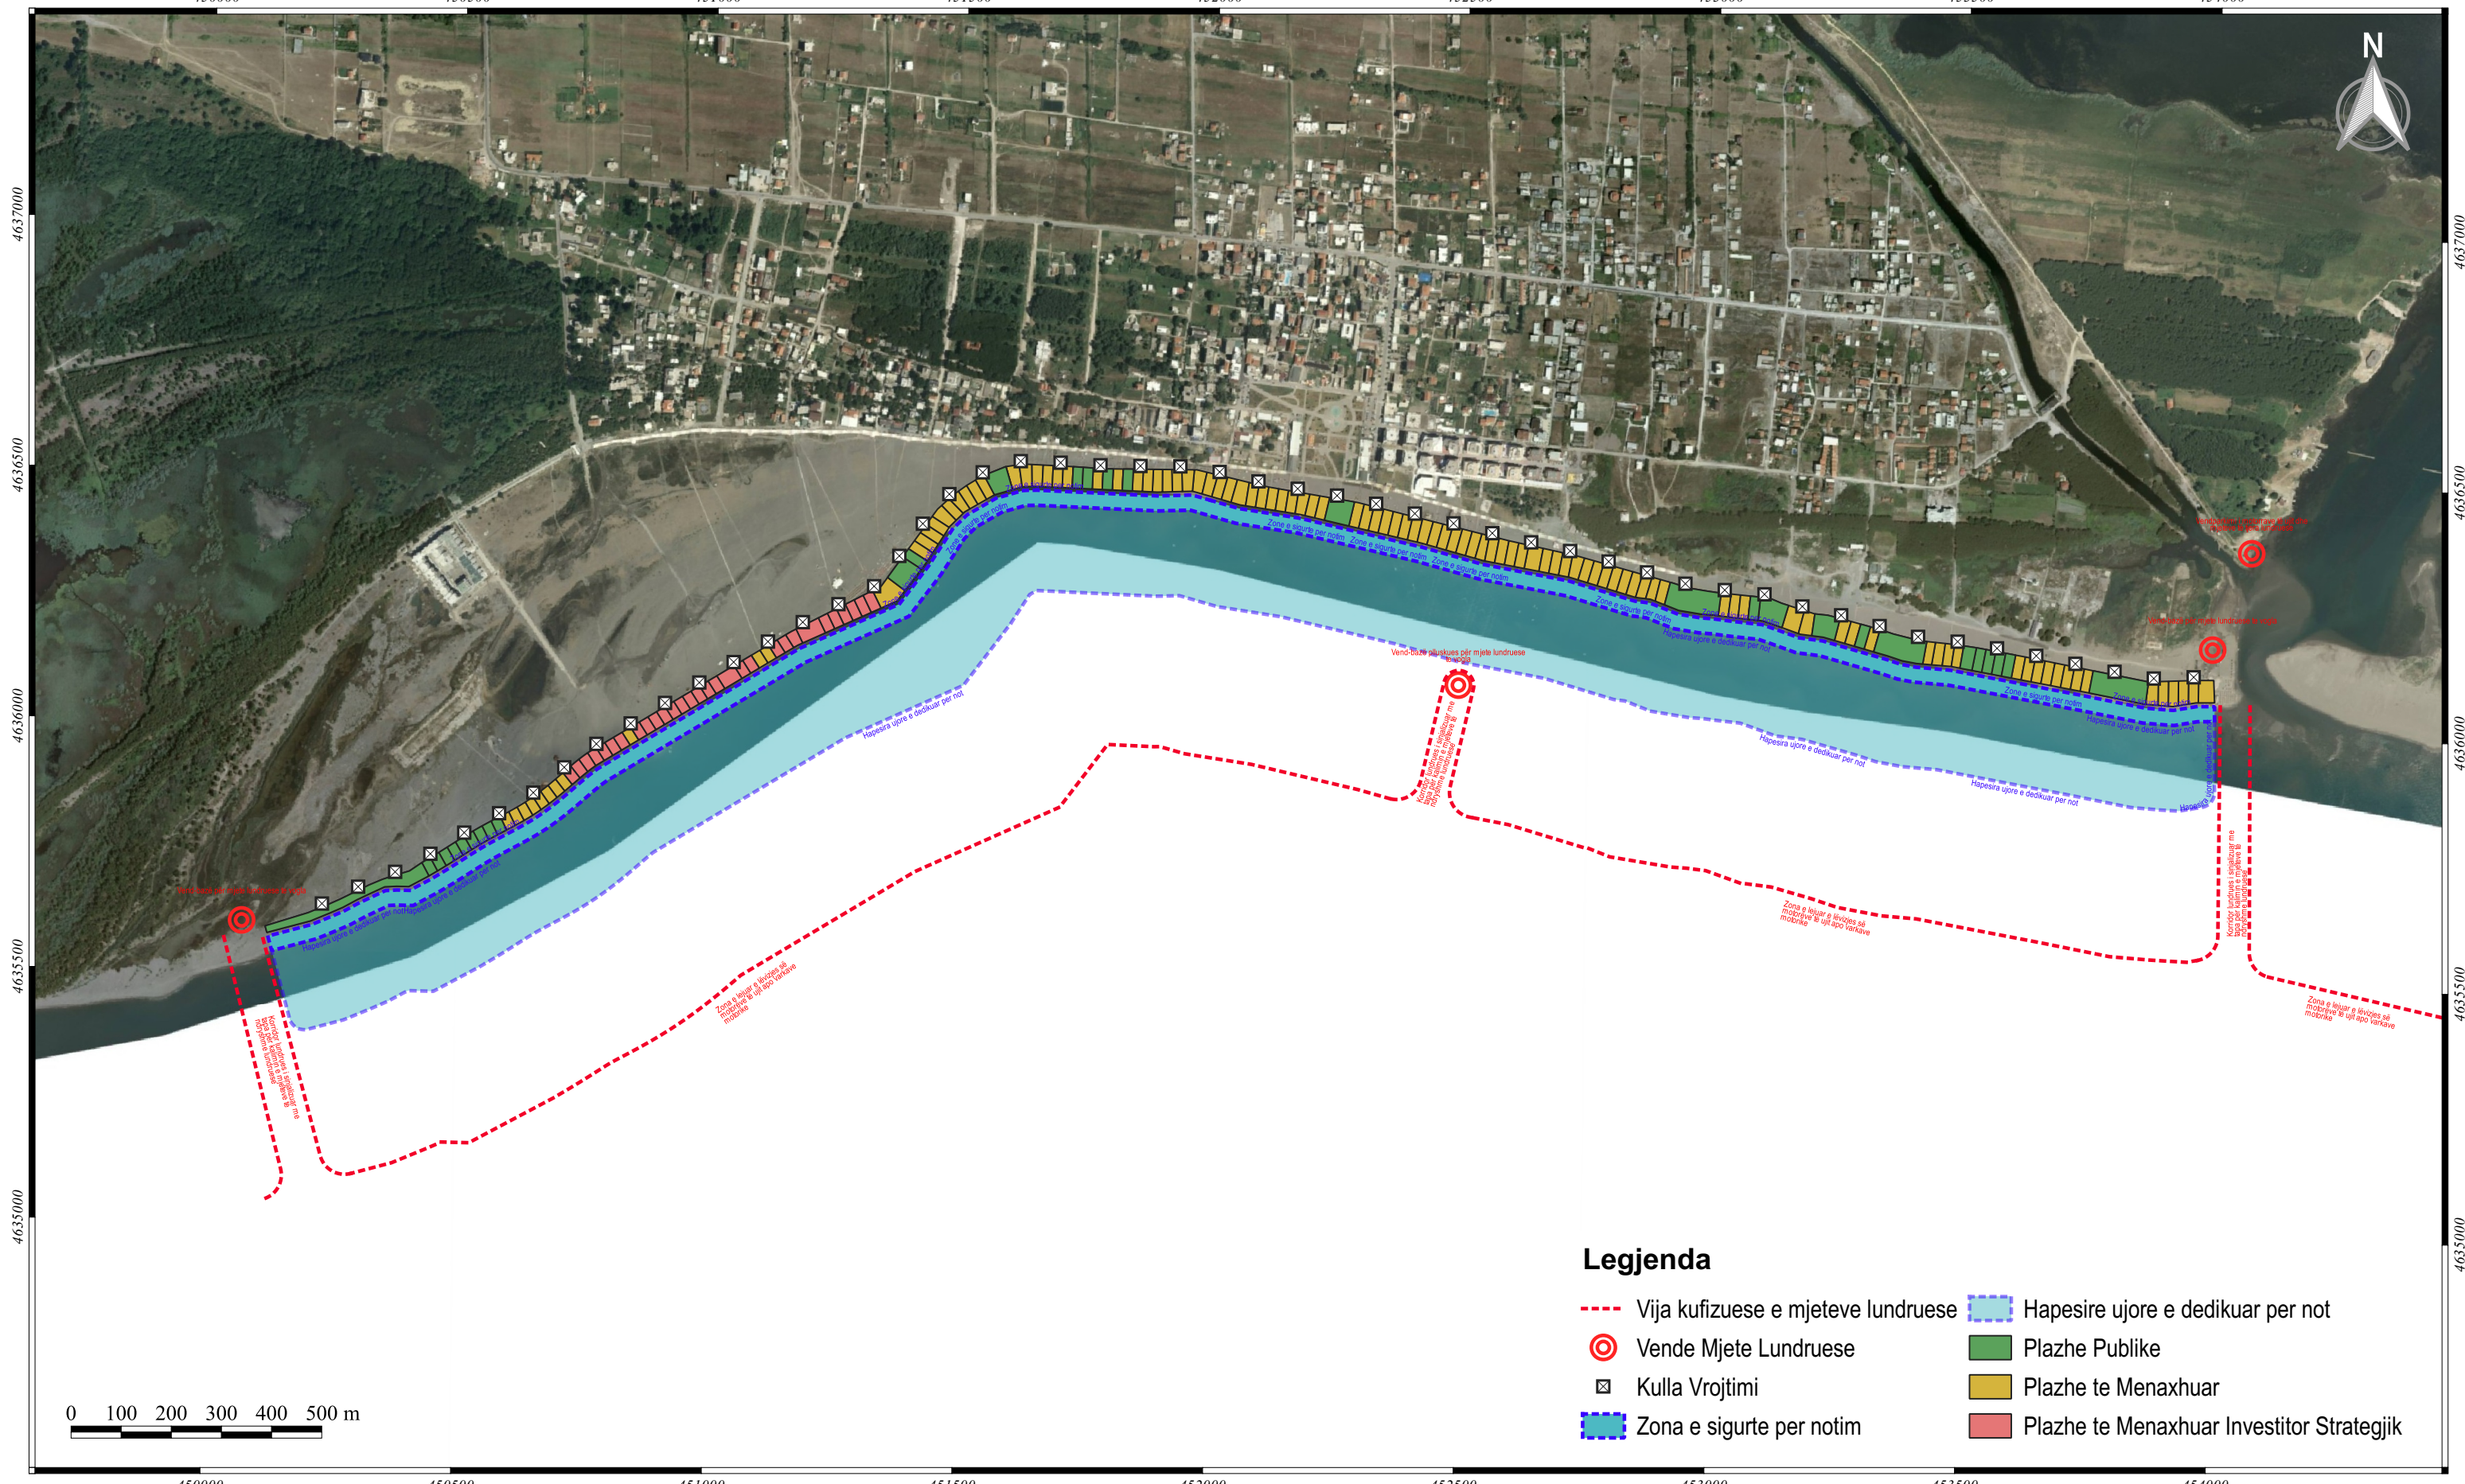

450000 450500 451000 451500 452000 452500 453000 453500 454000

4637000
4636500
4636000
4635500
4635000

4637000
4636500
4636000
4635500
4635000

Legjenda

- - - Vija kufizuese e mjeteve lundruese
- ⊙ Vende Mjete Lundruese
- X Kulla Vrojtimi
- Zona e sigurte per notim
- Hapesire ujore e dedikuar per not
- Plazhe Publike
- Plazhe te Menaxhuar
- Plazhe te Menaxhuar Investitor Strategjik

450000 450500 451000 451500 452000 452500 453000 453500 454000